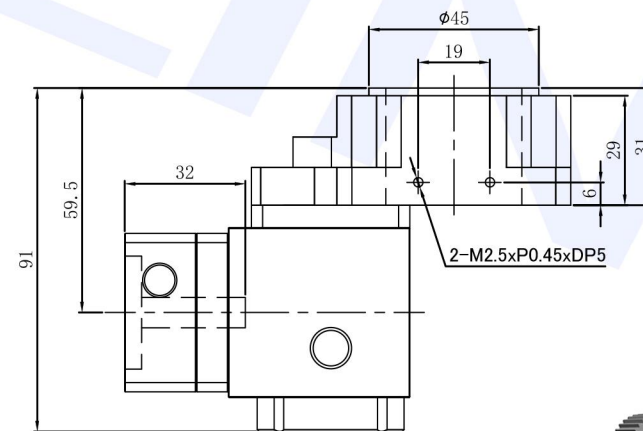

中空旋转平台: DG60R-15-V1

KOLIN 中空旋轉平臺

科菱傳動設備 (廣州) 有限公司

www.kl-motor.com