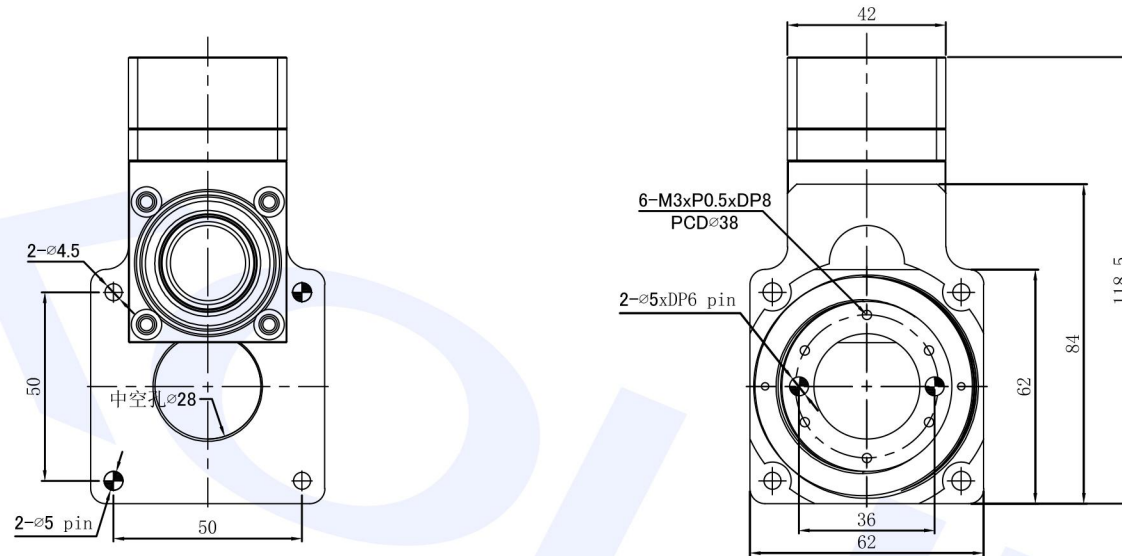

中空旋转平台: DG60R-15-V1

KOLIN 中空旋轉平臺

科菱傳動設備 (廣州) 有限公司

www.kl-motor.com