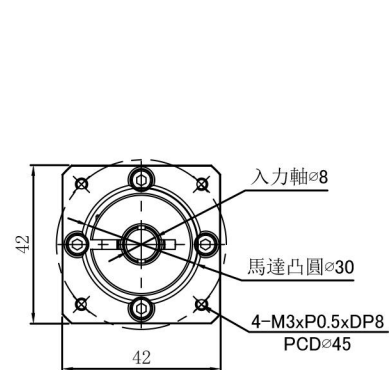

中空旋转平台: DG60R-15-V1

KOLIN 中空旋轉平臺

科菱傳動設備 (廣州) 有限公司

www.kl-motor.com