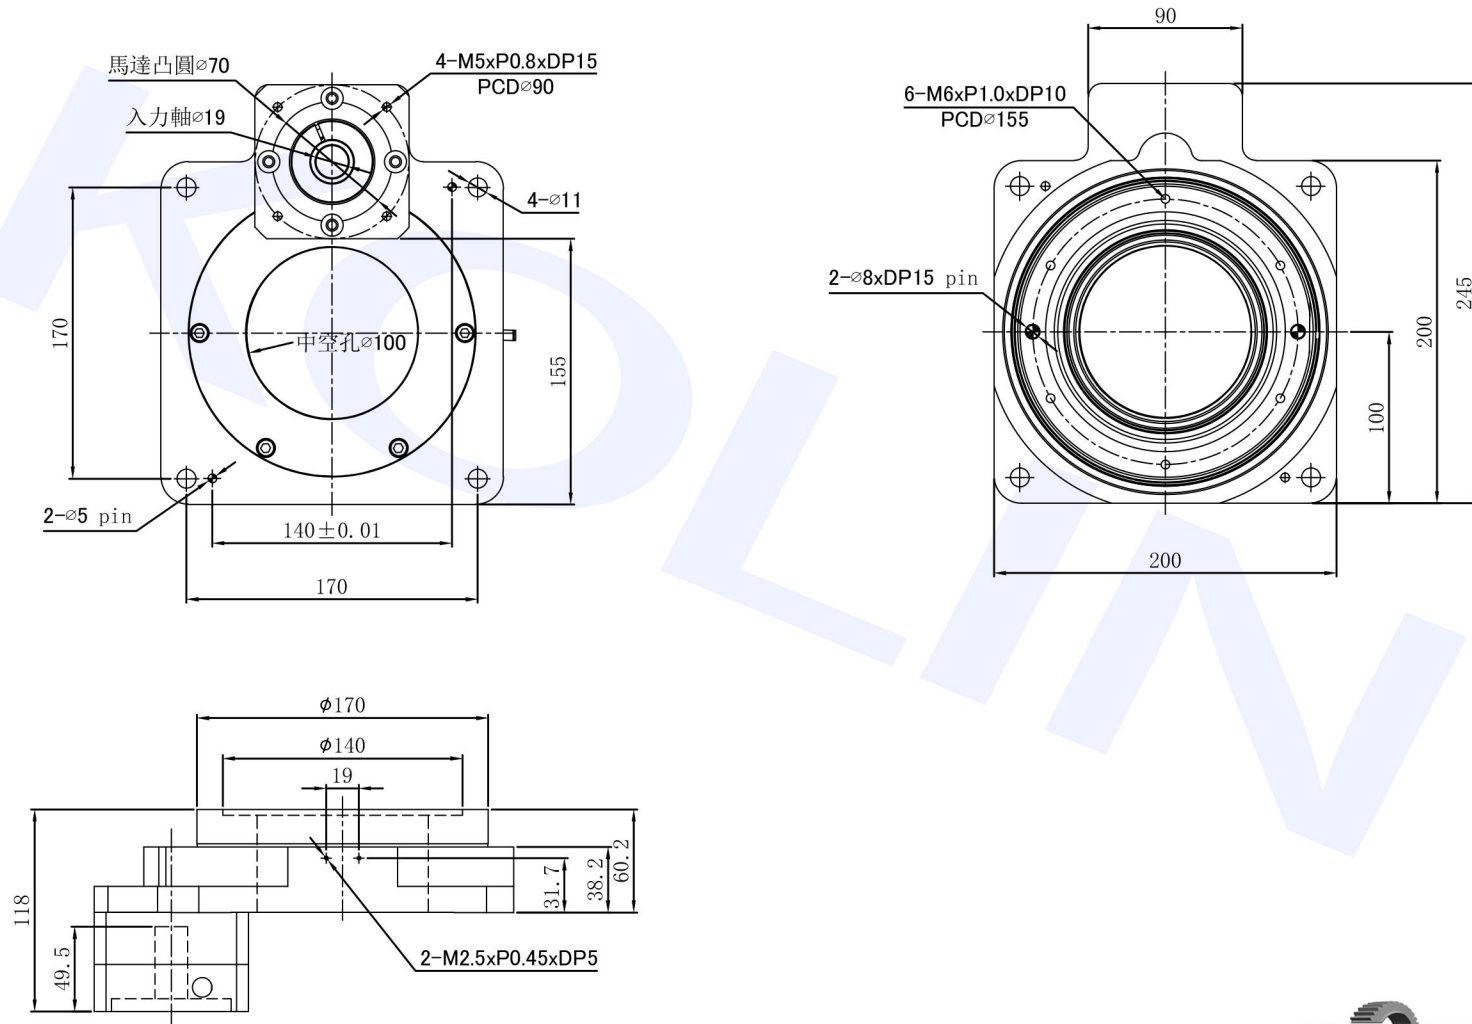

# 中空旋轉平台: DG200F-10-V1

**KOLIN** 中空旋轉平臺

科菱傳動設備 (廣州) 有限公司

[www.kl-motor.com](http://www.kl-motor.com)