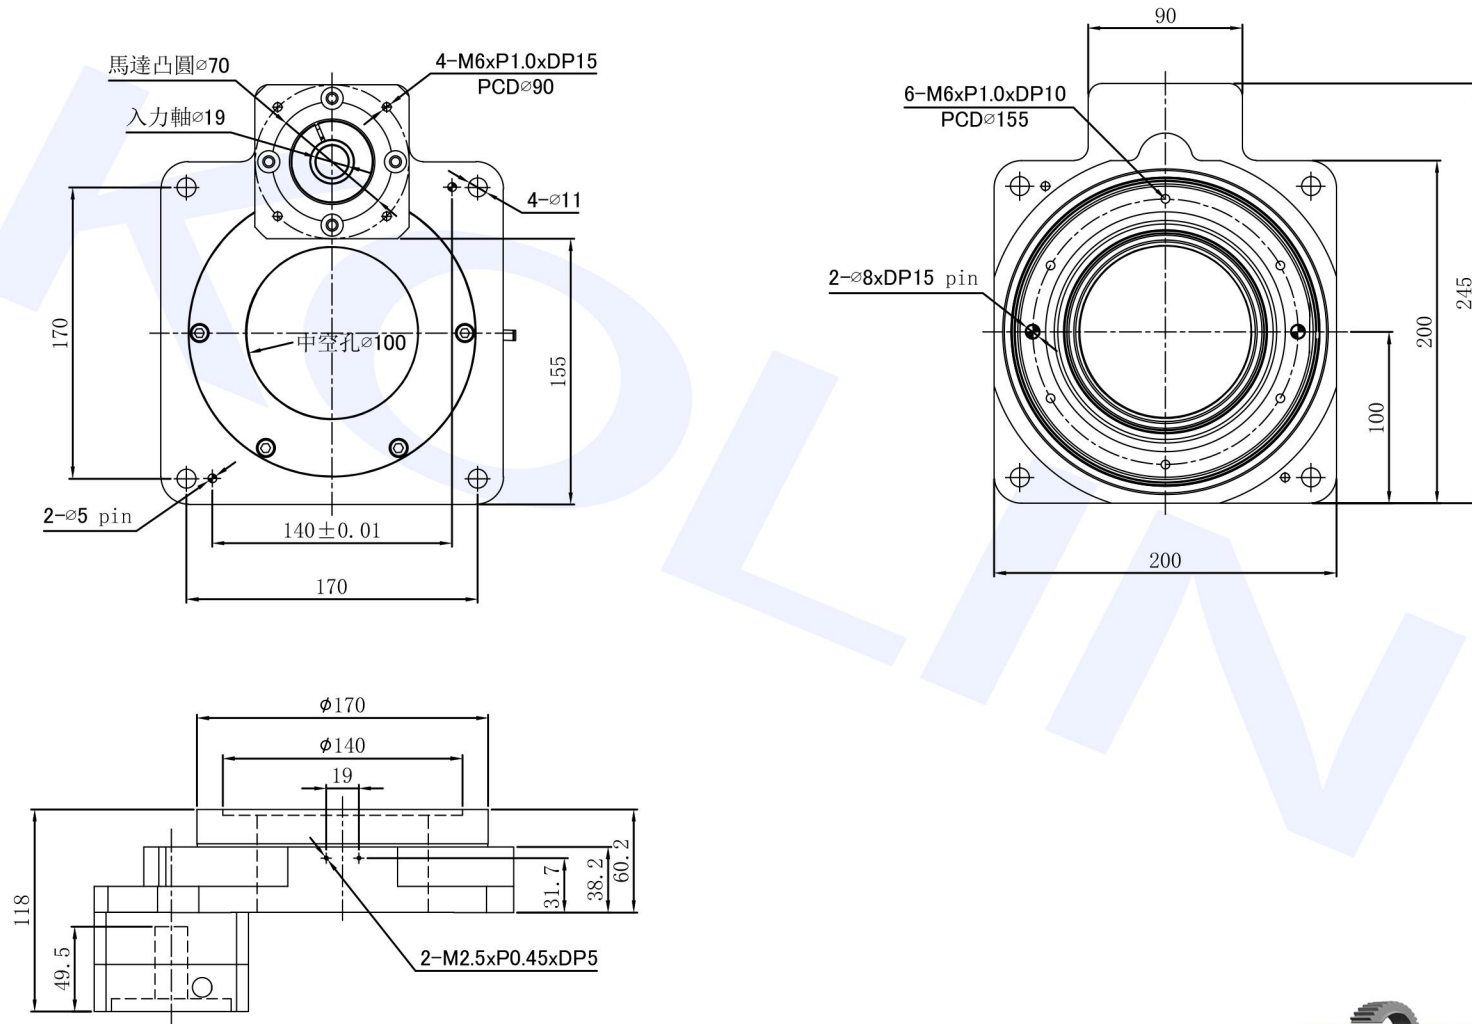

中空旋轉平台: DG200F-10-V2

KOLIN 中空旋轉平臺

科菱傳動設備 (廣州) 有限公司

www.kl-motor.com