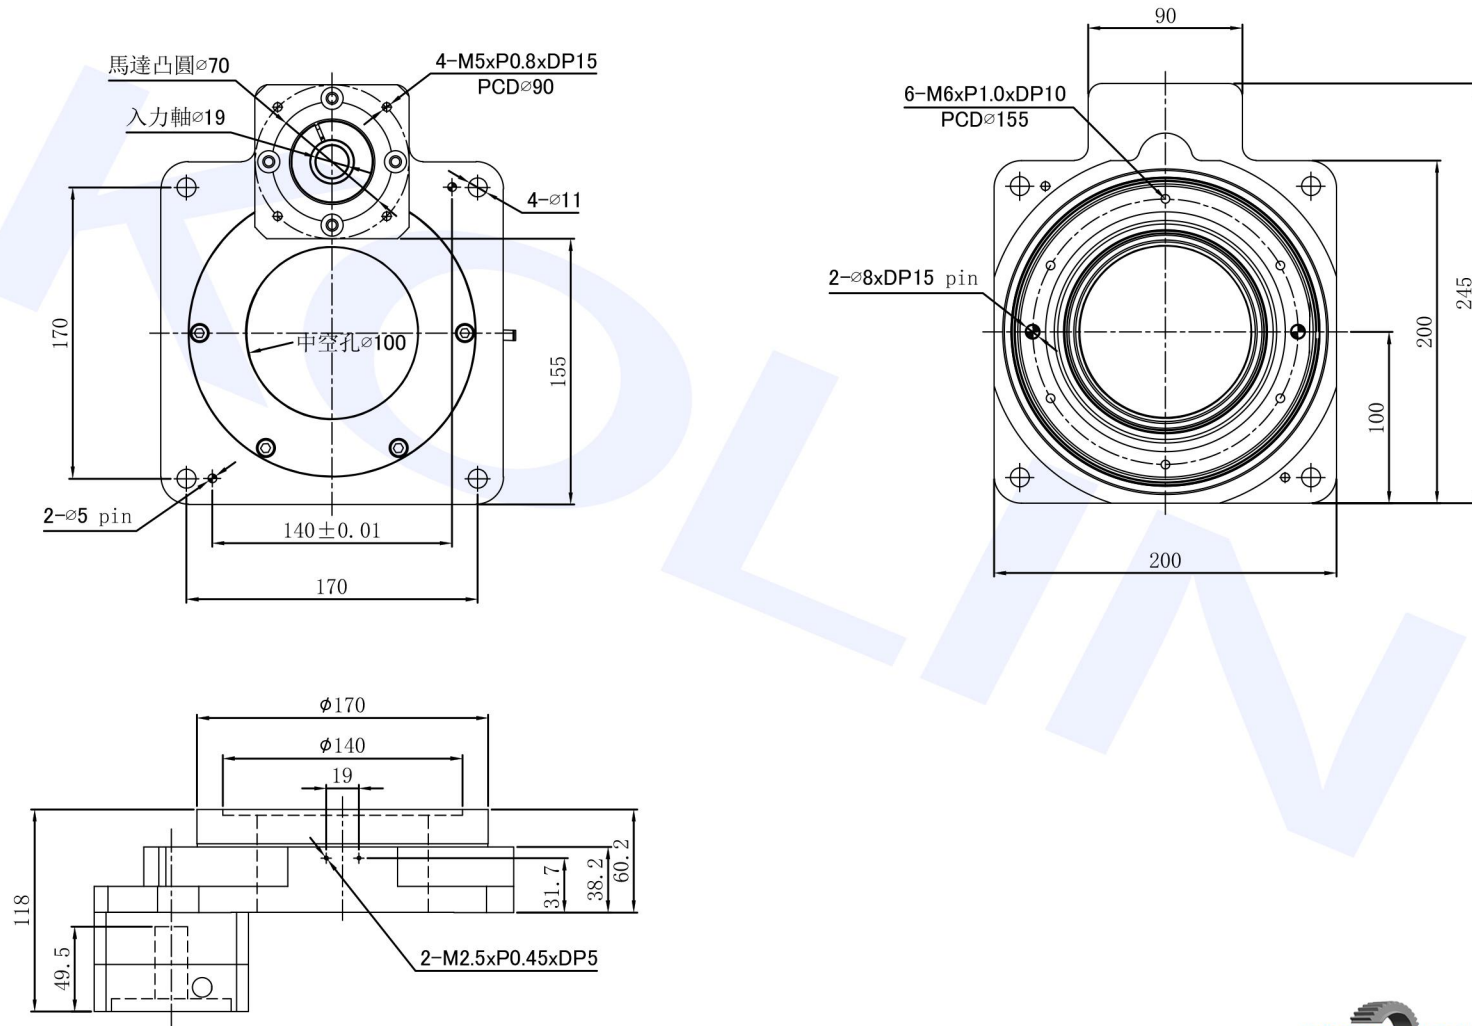

中空旋轉平台: DG200F-18-V1

KOLIN 中空旋轉平臺

科菱傳動設備 (廣州) 有限公司

www.kl-motor.com