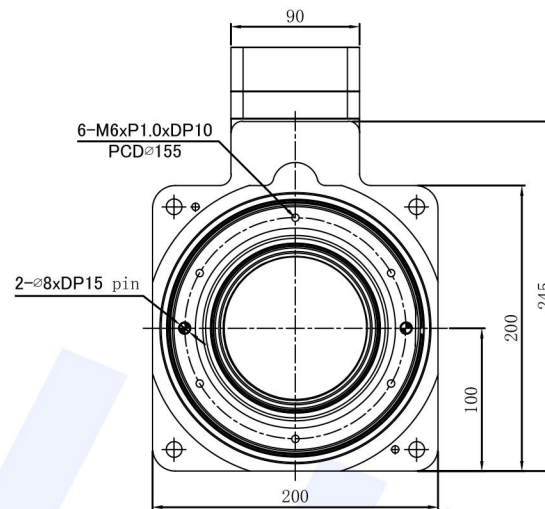

# 中空旋转平台: DG200FR-30-V2

**KOLIN** 中空旋轉平臺

科菱傳動設備 (廣州) 有限公司

www.kl-motor.com