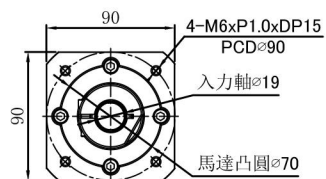

# 中空旋转平台: DG200FR-30-V2

**KOLIN** 中空旋轉平臺

科菱傳動設備 (廣州) 有限公司

www.kl-motor.com