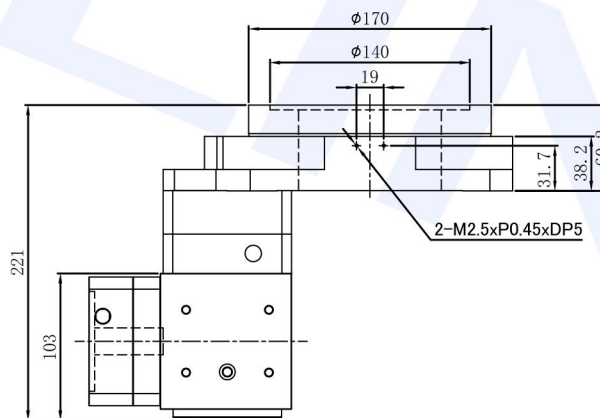

# 中空旋转平台: DG200FR-30-V2

**KOLIN** 中空旋轉平臺

科菱傳動設備 (廣州) 有限公司

www.kl-motor.com