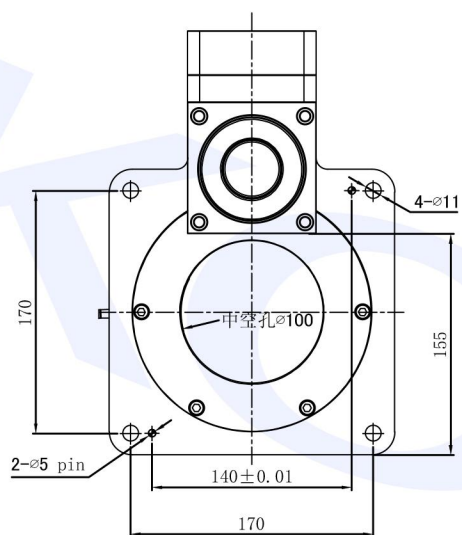

# 中空旋转平台: DG200FR-30-V2

**KOLIN** 中空旋轉平臺

科菱傳動設備 (廣州) 有限公司

www.kl-motor.com