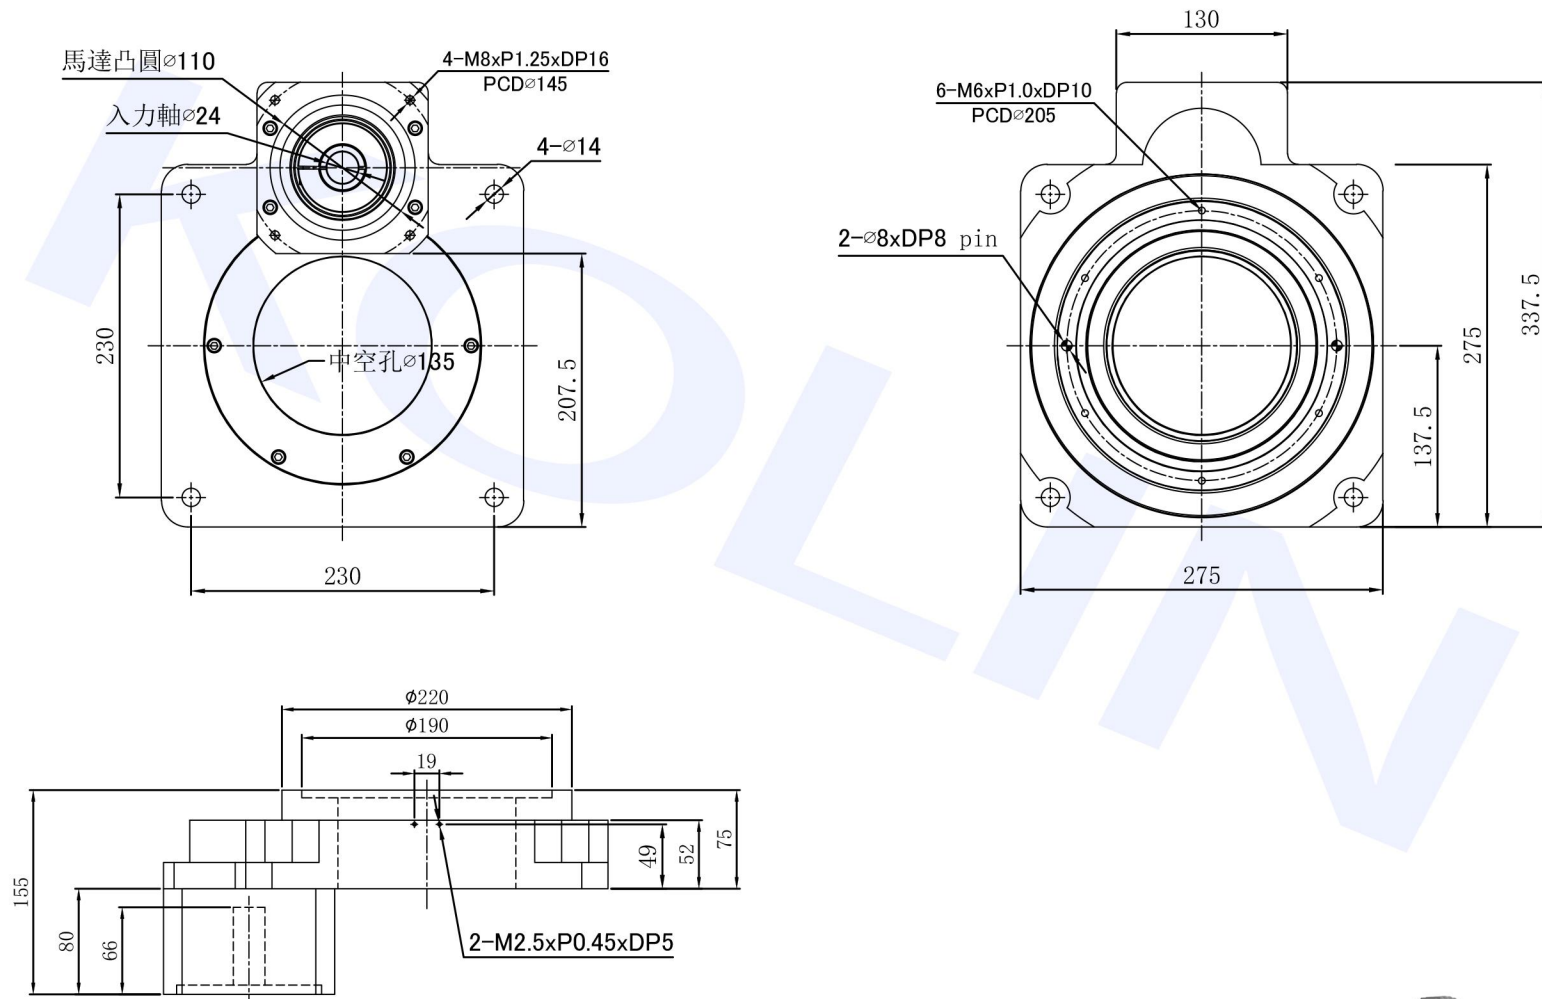

# 中空旋轉平台: DG275F-10-V1

**KOLIN** 中空旋轉平臺

科菱傳動設備 (廣州) 有限公司

[www.kl-motor.com](http://www.kl-motor.com)